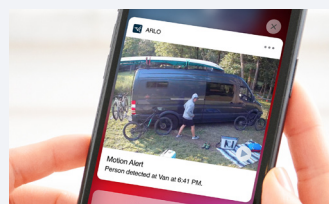

Abonnements Arlo

Nous savons que vous allez adorer la tranquillité d'esprit supplémentaire qu'offrent les abonnements Arlo, c'est pourquoi nous avons inclus une période d'essai de 3 mois avec chaque produit.