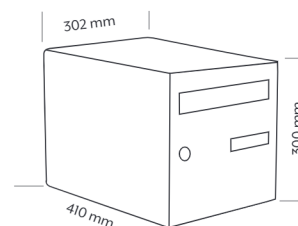

PROBAT

- Dimensions : L 302 x H 300 x P 410 mm
L : 302 x H 292 x P 157 mm (1/2 profondeur)
- Porte emboutie renforçant la rigidité
- Tôle d'acier électrozinguée
- Goulotte antivol
- Volet en acier peint
- 3 versions : Simple Face, Double Face et 1/2 Profondeur
- Peinture 100% polyester