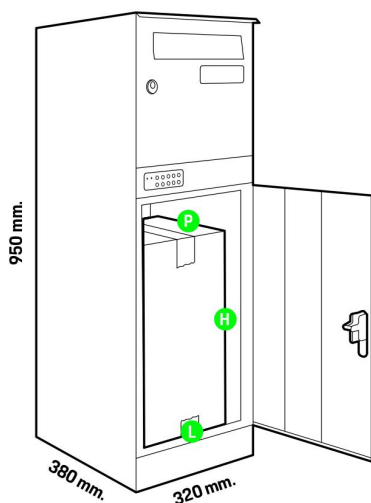

Spécifications techniques

BOÎTE À COLIS AGRÉÉE
NORME POSTALE ✓

Alimentation

Panneau solaire

Sécurité

Verrou électromécanique de sécurité (300 kg)
Charnière interne anti-effraction et amovible

Résistances

Étanche
Résistance aux UV
Anti-corrosion

Matériaux

Acier épaisseur 1,2 mm
Poudre 100% polyester cuite au four

Normes

Électronique conforme à la norme PREN 13-724
Norme postale : AFNOR NF D 27-404 et NF D 27-405

Pré-requis

Surface plane (kit de pose à visser ou à sceller)

Dimensions maximum passage de colis

- **H** Hauteur : 505mm
- **L** Largeur : 260mm
- **P** Profondeur : 360mm

Comment ça marche

Étape 1

Créez un compte sur
mysecurebox.decayeux.com

Étape 2

Générez un code dépositaire.

Étape 3

Indiquez le code dépositaire lors
de la commande dans l'adresse postale.

Étape 4

Entrez votre code propriétaire lors du retrait de votre colis.