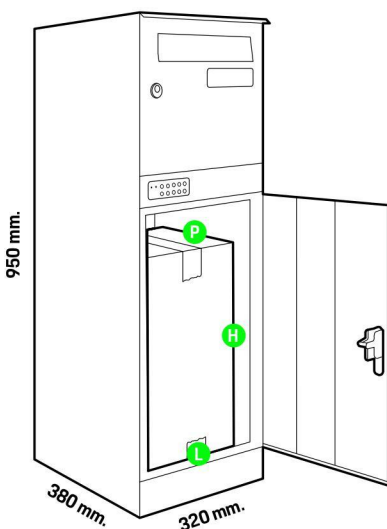

Spécifications techniques

Alimentation

Panneau solaire

Sécurité

Verrou électromécanique de sécurité (300 kg)
Charnière interne anti-effraction et amovible

Résistances

Étanche
Résistance aux UV
Anti-corrosion

Matériaux

Acier épaisseur 1,2 mm
Poudre 100% polyester cuite au four

Normes

Électronique conforme à la norme PREN 13-724
Norme postale : AFNOR NF D 27-404 et NF D 27-405

Pré-requis

Surface plane (kit de pose à visser ou à sceller)

Dimensions maximum passage de colis

- **H** Hauteur : 505mm
- **L** Largeur : 260mm
- **P** Profondeur : 360mm

Comment ça marche

Étape 1

Créez un compte sur
mysecurebox.decayeux.com

Étape 2

Générez un code dépositaire.

Étape 3

Indiquez le code dépositaire lors
de la commande dans l'adresse postale.

Étape 4

Entrez votre code propriétaire lors du retrait de votre colis.