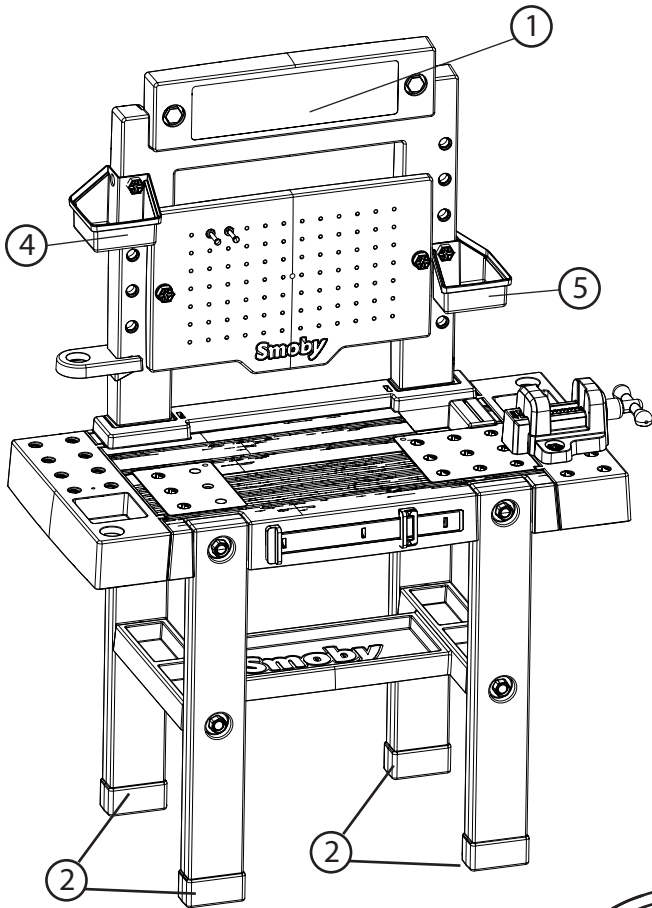

Site internet SAV France : www.smoby.fr

Assistance consommateurs à nous retourner en cas de problèmes / Consumer assistance : for any problems, return this card /
Verbraucher-Info : Für weitere Auskünfte, senden Sie diese Karte bitte an / Klantenservice : voor inlichtingen, deze kaart naar ons terugsturen /
Atención al consumidor : para cualquier información, enviar esta tarjeta. / Assistenza per il consumatore : per informazioni, rispedire la presente cartolina.

NOM / NAME : .....

PRENOM / SURNAME : .....

RUE / STREET : .....

VILLE / TOWN : .....

CODE POSTAL / POSTAL CODE : .....

PAYS / COUNTRY : .....

N° TEL : .....

Email : .....

Description du motif de la réclamation / Cause for complaint / Grund der Beanstandung Omschrijving van de reden van de klacht / Detalle el motivo de su reclamación / Descrizione del motivo del reclamo :

☐ **Manquant / Missing / Fehlende Teile / Tekort / Faltante / Mancante.**

☐ **Cassé / Broken / Gebrochen / Gebroken / Rotura / Rotto.**

☐ **Autre / Other reason / Andere / Andere reden / Otra razón / Altro motivo** .....

Description ou numéro de la pièce demandée / Description or number of part requested / Beschreibung oder nummer des gewünschten Teils / Omschrijving of nummer van het gevraagde onderdeel / Descripción o número de la pieza solicitada / Descrizione o numero del pezzo richiesto : .....

N°: ☐ N°: ☐ N°: ☐ N°: ☐ N°: ☐ N°: ☐ N°: ☐

Qté: ..... Qté: ..... Qté: ..... Qté: ..... Qté: ..... Qté: ..... Qté: .....

Réf:
AAP1709C

Colors:

SMOBY TOYS S.A.S.

Service après ventes, Le Bourg Dessus - 39170 LAVANS-LÈS-SAINT-CLAUDE / FRANCE.
MODELE DÉPOSE - Fabriqué en France - Made in France - www.smoby.com

SMOBY TOYS GmbH
Werkstraße 1
D-90765 Fürth, Germany.

SMOBY TOYS ESPAÑA S.L
Polígono Industrial Bassa, Calle Menorca
46190 Ribarroja Del Turia (Valencia), Spain.
SIMBA ESPAÑA S.A. - IBERIA
Avenida de la Industria, 49
28108 Alcobendas, Madrid, España.

SMOBY TOYS UK Ltd.
Broomfield House, Bolling Road
Bradford BD4 7BG, United Kingdom.

SMOBY TOYS POLSKA Sp. z o.o.
ul. Flisa 2
02-247 Warszawa, Poland.

SMOBY TOYS HUNGÁRIA Kft.
Vendel Park, Budai u. 4.
2051 Biatorbágy, Hungary.

SMOBY TOYS CZ, spol. s r. o.
Lidická 481
273 51 Unhošť, Czech Republic.

SIMBA-DICKIE NORDIC AS
Nygårdsveien 79
3221 Sandefjord, Norway.

SIMBA DICKIE FINLAND OY
Sinikallontie 3 B
02630 Espoo, Finland.

S.C. SIMBA TOYS ROMANIA SRL
Baia Mare, Dura Str no 3, Romania.

SIMBA TOYS MIDDLE EAST QATAR
P.O. Box 5060 - Doha Qatar.

bricolo center

Smoby

For UK enquiries only / Pour Angleterre uniquement

If you need any assistance, help or spare parts for this product,
please contact the customer care manager.

SIMBA SMOBY TOYS UK Ltd
Broomfield House
Bolling Road
BRADFORD BD4 7BG

tél : 01274765030
fax : 01274765031

care@smobytoys.co.uk