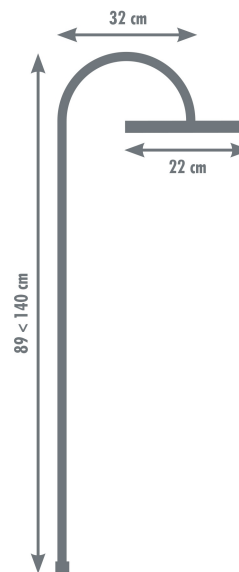

## Caractéristiques techniques

- \* Tête de douche :
  - orientable
  - Ø 220 mm
  - matière : ABS entièrement chromé
  - anticalcaire : picots souples
- \* Bras de douche :
  - télescopique de 0,89 m à 1,30 m et rotatif
  - Ø 25 mm et Ø 22 mm
  - matière : inox chromé
  - fixation murale : embases laiton fixes
  - support douchette : coulissant et inclinable
  - porte-savon ABS chromé
  - raccordement à la robinetterie : flexible inox chromé double agrafage 50 cm
  - inverseur : laiton et disques en céramique
- \* Douchette :
  - nombre de jets : 2 (pluie, tonique)
  - Ø 105 mm
  - matière : ABS entièrement chromé
  - anticalcaire : picots souples
- \* Flexible :
  - inox chromé 1m50
  - double agrafage pour une solidité renforcée
- \* Poids total : 3 kg

## Plus produit

- Tête de douche orientable
- Douchette 2 jets
- Picots anticalcaire
- Double agrafage
- Bras télescopique
- Bras rotatif