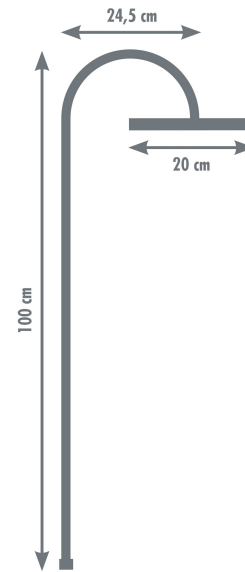

Colonne de douche sans robinetterie MANOLIA Ref 3047404001100
BOÎTE CARTON DÉCO CERCLÉE

Caractéristiques techniques

- * Tête de douche :
 - orientable
 - Ø 200 mm
 - matière : ABS chromé
 - anticalcaire : picots souples
- * Bras de douche :
 - Ø 22 mm
 - matière : inox chromé
 - fixation murale : embases ABS mobiles
 - support douchette: coulissant et inclinable
 - raccordement à la robinetterie : flexible inox chromé double agrafage 50 cm
 - inverseur : laiton et à poussoir
- * Douchette :
 - nombre de jets : 1 (pluie)
 - Ø 84 mm
 - matière : ABS chromé
 - anticalcaire : picots souples
- * Flexible :
 - inox chromé 1m50 double agrafage

Garantie : 2 ans

Plus produit

- Tête de douche orientable
- Picots anticalcaire
- Flexible double agrafage
- Embase mobile