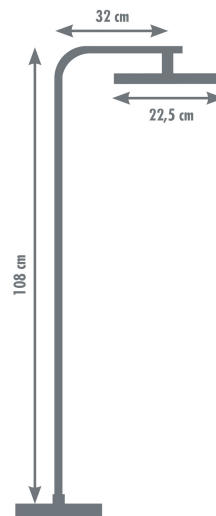

Colonne de douche avec robinetterie FULL INOX Ref 3047404001209  
BOÎTE CARTON DÉCO CERCLÉE

## Caractéristiques techniques

**\* Tête de douche :**

- orientable
- extraplate
- Ø 225
- matière : ABS
- anticalcaire : picots souples

**\* Bras de douche :**

- Ø 22 mm
- matière : inox brossé
- fixation murale: embase mobile réglable en hauteur et profondeur
- support douchette : coulissant et inclinable

**\* Douchette :**

- nombre de jets : 3 (pluie, massage, pluie+massage)
- Ø 120mm
- matière : ABS
- anticalcaire : picots souples

**\* Flexible :**

- inox brossé 1,50 m
- double agrafage pour une solidité renforcée

**\* Revêtement : couleur inox brossé**

**\* Robinetterie :**

- thermostatique à cartouche + inverseur céramique intégré
- équipé d'un élément thermostatique de fabrication française
- sécurité température : 38°C
- entraxe de pose : 150 mm
- Adapté à toute production d'eau chaude (1)