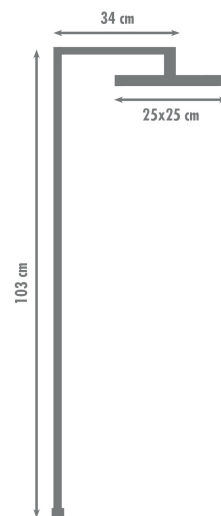

Colonne de douche sans robinetterie KONTIKI Ref 3047404001445
BOÎTE CARTON DÉCO CERCLÉE

Caractéristiques techniques

- * Tête de douche :
 - orientable
 - extraplate
 - 250x250mm
 - matière : inox
 - anticalcaire : picots souples
 - * Bras de douche :
 - Ø 22mm
 - matière : inox chromé
 - fixation murale : embase mobile
 - support douchette : coulissant et inclinable
 - raccordement à la robinetterie : flexible inox chromé double agrafage chromé 50 cm
 - inverseur : 2 voies avec sélecteur à bouton poussoir (tête de douche et douchette à main)
 - * Douchette :
 - nombre de jets : 1 (pluie)
 - dimension : 100x80 mm
 - matière : ABS entièrement chromé
 - anticalcaire : picots souples
 - * Flexible :
 - inox chromé 1,50m
 - double agrafage pour une solidité renforcée
- Garantie : 2 ans

Plus produit

- Tête de douche orientable
- Picots anticalcaire
- Embase mobile
- Flexible double agrafage
- Inverseur selecteur à bouton poussoir