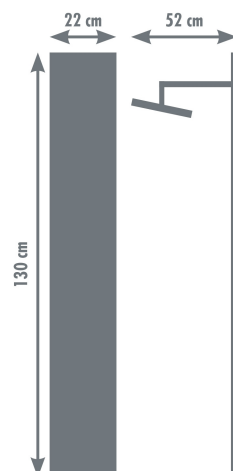

Edouard Rousseau

DEPUIS 1934

Colonne de douche hydromassante HOUKA Ref 3047404021450

BOÎTE CARTON NEUTRE CERCLÉ

Caractéristiques techniques

- * **Panneau :**
 - PVC noir
 - hydromassage : 2 panneaux frontaux de jets pluie avec picots anticalcaire
 - inverseur 3 voies
 - robinet mitigeur à cartouche céramique
 - support douchette ABS chromé
- * **Tête de douche :**
 - orientable
 - ABS chromé-noir
 - Ø 200 mm et picots anticalcaire
- * **Douchette :**
 - nombre de jets : 1 (pluie)
 - ABS chromé-noir Ø 110 mm et picots anticalcaire
- * **Flexible :**
 - inox chromé 1m50
 - double agrafage pour une solidité renforcée