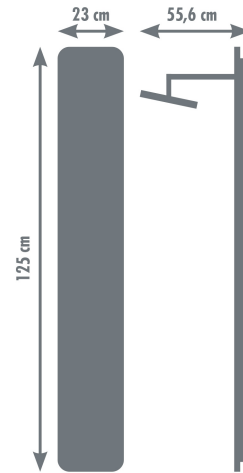

## Caractéristiques techniques

- \* Panneau :
    - verre de sécurité gris anthracite
    - inverseur 2 voies situé en façade
    - robinet mitigeur à cartouche céramique
    - support douchette ABS chromé
  - \* Tête de douche :
    - orientable
    - ABS entièrement chromée
    - Ø 240 mm et picots anticalcaire
  - \* Douchette :
    - nombre de jet : 1 (pluie)
    - ABS entièrement chromé
    - Ø 100 mm et picots anticalcaire
  - \* Flexible :
    - inox chromé double agrafage
    - 1m50
- Garantie : 2 ans