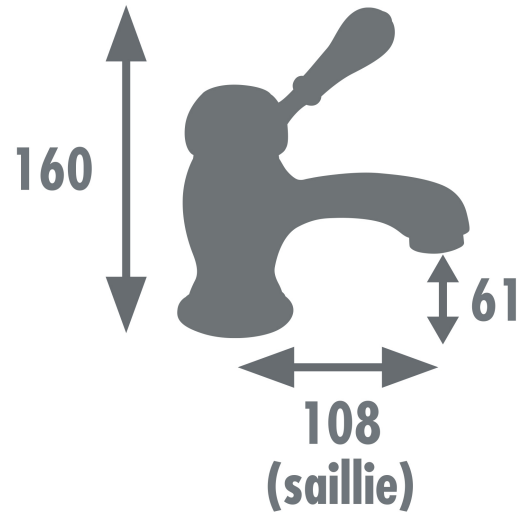

Mitigeur Lavabo MANOLIA Ref 3047404053949
BOÎTE CARTON DÉCO CERCLÉE

Caractéristiques techniques

- Style rétro
- Mécanisme : cartouche céramique Ø 35 mm
- Économie d'eau : aérateur réducteur de débit
- Poignée : métal + ABS blanc
- Corps : laiton
- Bec : fixe
- Embase : Ø 58 mm
- Vidage : tirette + bonde plastique
- Ecrou de serrage : Ø 11 mm
- Flexibles de raccordement : inox F 3/8