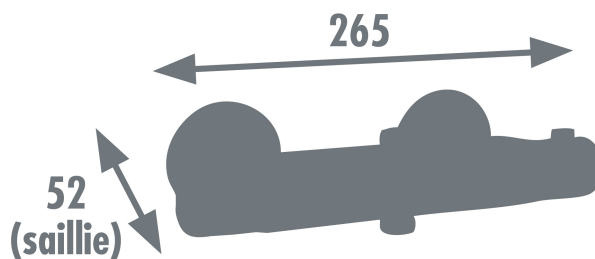

Edouard Rousseau

— DEPUIS 1934 —

Thermostatique Douche BREVA Ref 3047404055592

BOÎTE CARTON DÉCO CERCLÉE

Caractéristiques techniques

- Style moderne
- Mécanisme : cartouche thermostatique + tête céramique
- Sécurité anti-brûlure
- Poignée : ABS avec ergot pour une meilleure prise en main
- Inverseur intégré
- Corps : laiton
- Entraxe : 150 mm
- Raccordement : F3/4 - M3/4.
- Raccord universel fourni qui permet de connecter le robinet en M.1/2.
- Inadapté aux installations de production instantanée d'eau chaude (type chaudière murale à gaz)