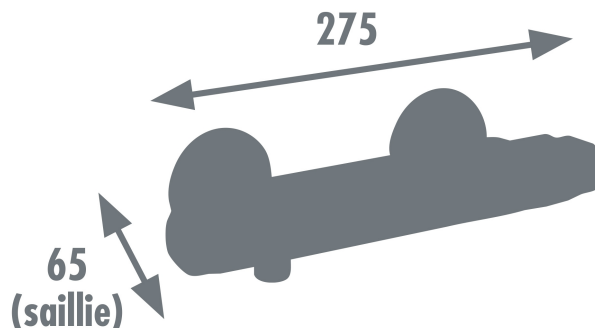

## Caractéristiques techniques

- Style moderne
  - Thermostatique à corps froid
  - Mécanisme : cartouche thermostatique + tête céramique
  - Sécurité anti-brûlure
  - Poignée : métal avec ergot à l'arrière pour une meilleure prise en main
  - Corps : laiton
  - Entraxe : 150 mm
  - Certifié NF
  - Adapté à toute production d'eau chaude (1)
- (1) En cas de chauffe-eau à production d'eau chaude instantanée, il est essentiel d'avoir des pressions et débits équilibrés entre eau froide et eau chaude et une puissance chaudière de 18kW (250 Kcal/min) minimum pour assurer le bon fonctionnement du thermostatique.