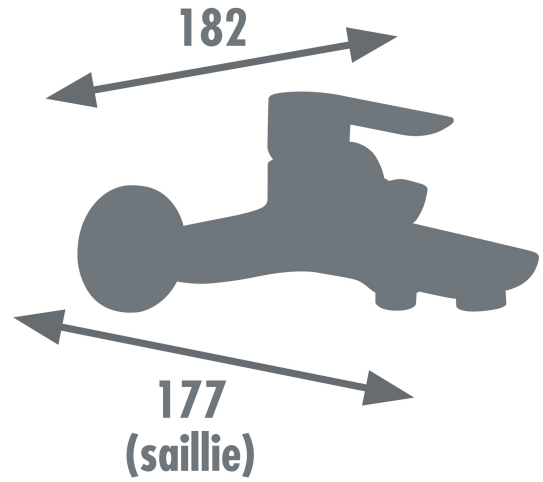

Edouard Rousseau
— DEPUIS 1934 —

Mitigeur Bain-Douche MILK Ref 3047404057039
BOÎTE CARTON DÉCO CERCLÉE

Caractéristiques techniques

- Style moderne
- Mécanisme : cartouche céramique Ø 35 mm
- Aérateur grand débit (28L/minute)
- Poignée : métal chromé sur le dessus et blanche brillante sur le dessous
- Corps : laiton
- Entraxe : 150 mm
- Bec : avec aérateur et inverseur
- Garantie : 5 ans