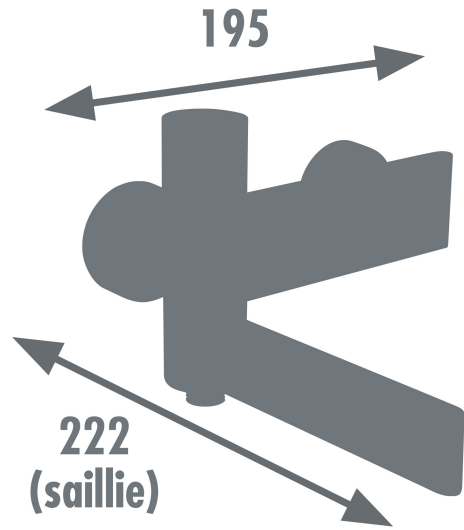

Mitigeur Bain-Douche BLACK STEEL Ref 3047404057794
BOÎTE CARTON DÉCO CERCLÉE

Caractéristiques techniques

- Style moderne
- Mécanisme : cartouche céramique Ø 35 mm
- Poignée : métal
- Corps : laiton
- Revêtement : couleur noir + chromé
- Bec amovible :
 - avec aérateur et inverseur intégré
 - Il suffit d'ouvrir le bec pour mettre la position bain ou de le rabattre pour la position douche
- Aérateur démontable avec une clé (fournie) pour un entretien facilité
- Entraxe : 150 mm

Garantie : 5 ans

Plus produit

- Bec rabattu : position douche