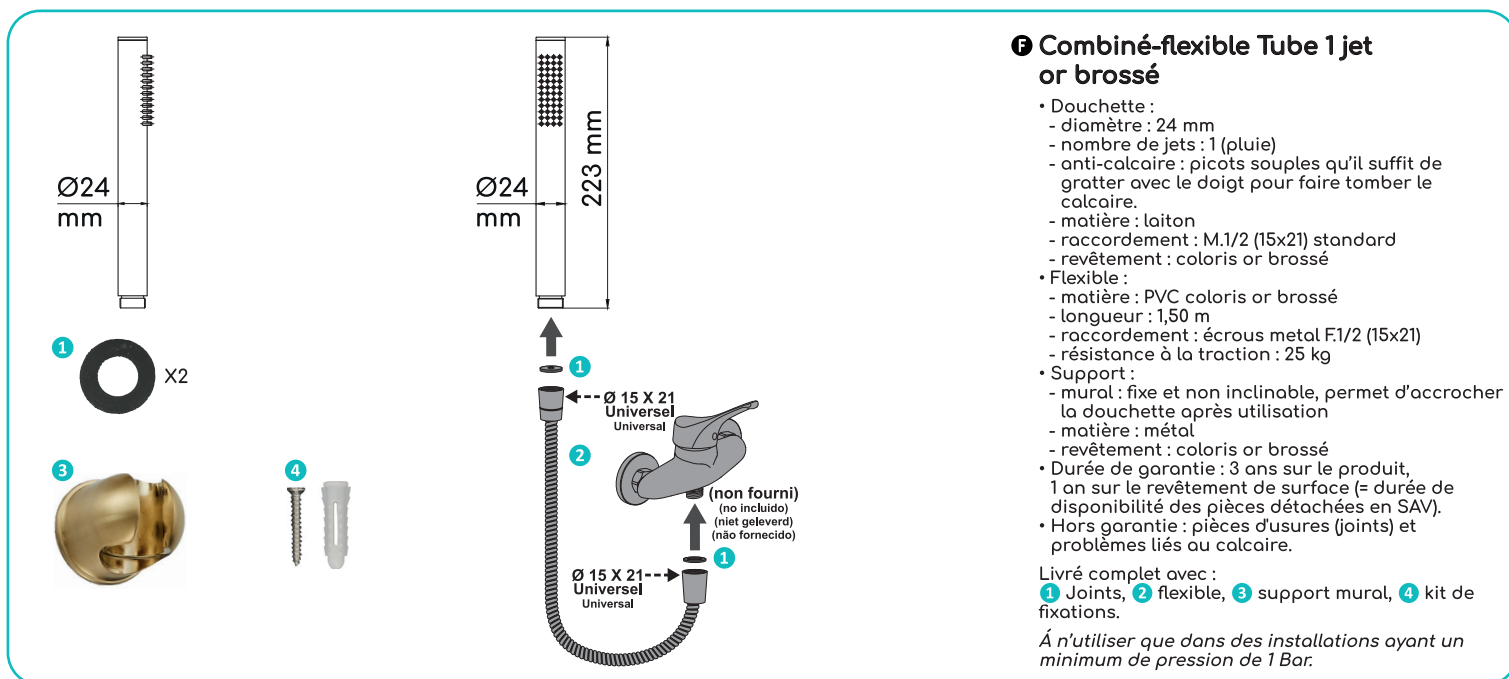

www.edouard-rousseau.fr

Combiné-flexible Tube 1 jet or brossé

- Douchette :
 - diamètre : 24 mm
 - nombre de jets : 1 (pluie)
 - anti-calcaire : picots souples qu'il suffit de gratter avec le doigt pour faire tomber le calcaire.
 - matière : laiton
 - raccordement : M.1/2 (15x21) standard
 - revêtement : coloris or brossé
- Flexible :
 - matière : PVC coloris or brossé
 - longueur : 1,50 m
 - raccordement : écrous métal F.1/2 (15x21)
 - résistance à la traction : 25 kg
- Support :
 - mural : fixe et non inclinable, permet d'accrocher la douchette après utilisation
 - matière : métal
 - revêtement : coloris or brossé
- Durée de garantie : 3 ans sur le produit, 1 an sur le revêtement de surface (= durée de disponibilité des pièces détachées en SAV).
- Hors garantie : pièces d'usures (joints) et problèmes liés au calcaire.

- Ducha :
 - diámetro : 24 mm
 - número de chorros : 1 (lluvia)
 - antical : los picos suaves sólo se rasca con el dedo para derribar la cal.
 - material : latón
 - conexión : M.1/2 (15x21) estándar
 - recubrimiento : color oro cepillado
- Flexible :
 - material : PVC de color oro cepillado
 - longitud : 1,50 m
 - conexión : tuercas metal F.1/2 (15x21)
 - resistencia a la tracción : 25 kg
- Soporte :
 - mural : fijo y no reclinable, permite colgar la ducha después de su uso
 - material : metal
 - recubrimiento : color oro cepillado
- Duración de garantía : 3 años en el producto, 1 año en el revestimiento de la superficie (= duración de la disponibilidad de piezas de repuesto en el SPV).
- Fuera de garantía : piezas de desgaste (sellos) y problemas relacionados con la cal.