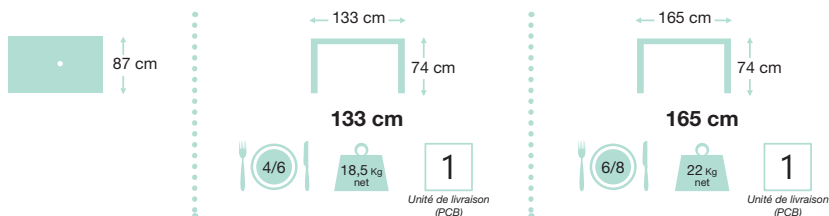

Désignation	Coloris	Code Art. UC	EAN
Table EDEN 133	Lin / Blanc	U6201581	3100038198087
Table EDEN 133	Gris Platinum	U6201289	3100038198063
Table EDEN 165	Lin / Blanc	Q9701581	3100038198094
Table EDEN 165	Gris Platinum	Q9701289	3100038198070

Aluminium

GARANTIE
GARANTIE
2
ANS/YEARS