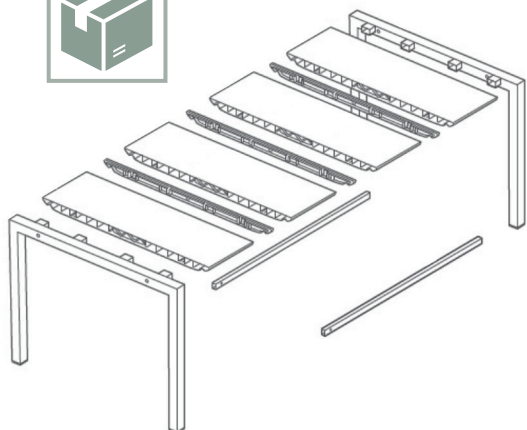

Désignation	Coloris	Code Art. UC	EAN
Table EDEN 133	Lin / Blanc	U6201581	3100038198087
Table EDEN 133	Gris Platinum	U6201289	3100038198063
Table EDEN 165	Lin / Blanc	Q9701581	3100038198094
Table EDEN 165	Gris Platinum	Q9701289	3100038198070

Aluminium

GARANTIE
GARANTIE
2
ANS/YEARS