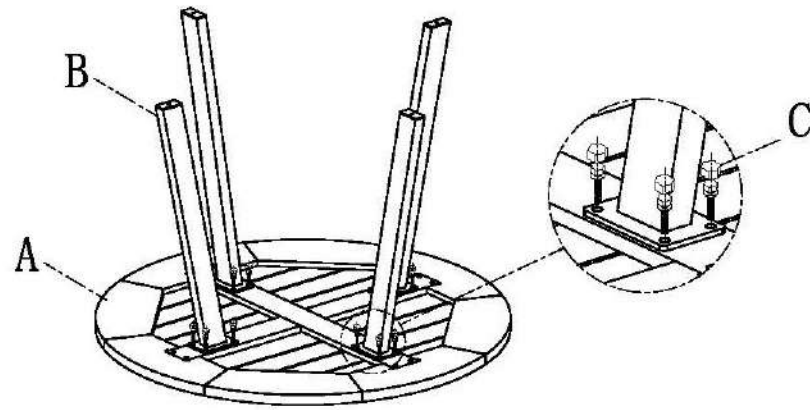

TB-2205B

1

2

A

1PC

B

4PCS

C

16PCS M6*20MM

D

1PC M6

JardiLINE[®]
ARCHITECTE D'EXTÉRIEUR

MOREL SAS - 720 rue Blaise Pascal - 39000 LONS LE SAUNIER - France