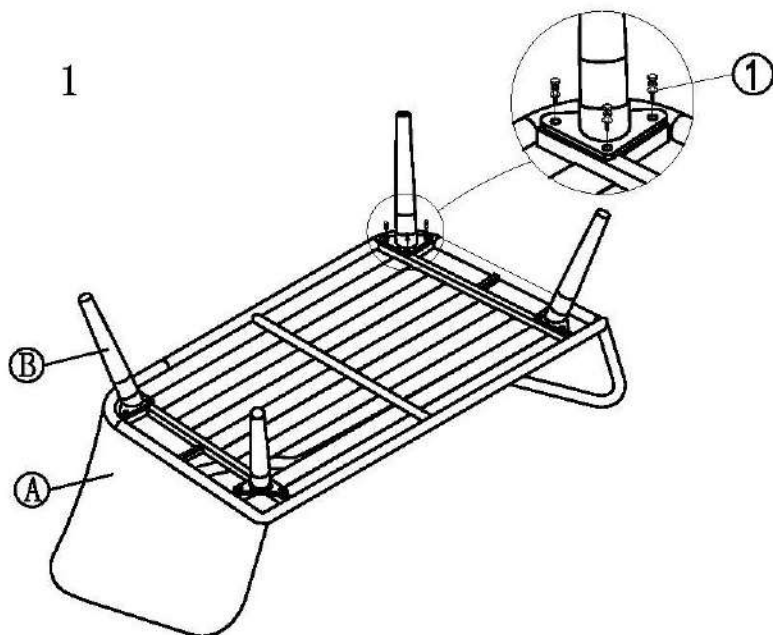

SL-2201M

2

A 1PC 	B 4PCS 	C 1PC
D 2PCS 	① 12PCS M6*20 	② 1PC M6

JardiLINE[®]
ARCHITECTE D'EXTÉRIEUR

MOREL SAS - 720 rue Blaise Pascal - 39000 LONS LE SAUNIER - France

SL-2201M

A  1PC	B  4PCS
①  12PCS M6*25	②  1PC M6