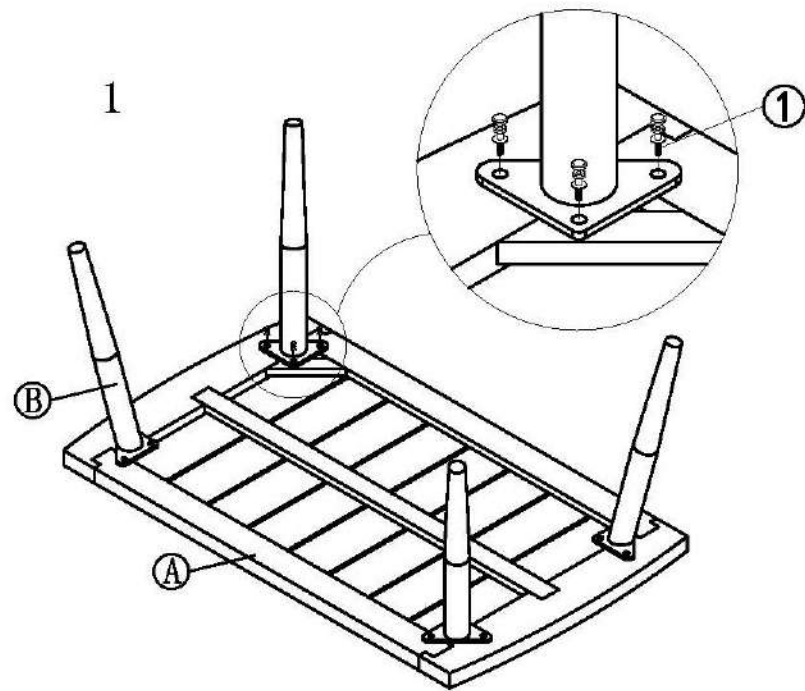

SL-2201M

2

A 1PC 	B 4PCS 	C 1PC
D 2PCS 	① 12PCS M6*20 	② 1PC M6

JardiLINE[®]
ARCHITECTE D'EXTÉRIEUR

MOREL SAS - 720 rue Blaise Pascal - 39000 LONS LE SAUNIER - France

SL-2201M

A  1PC	B  4PCS
①  12PCS M6*25	②  1PC M6