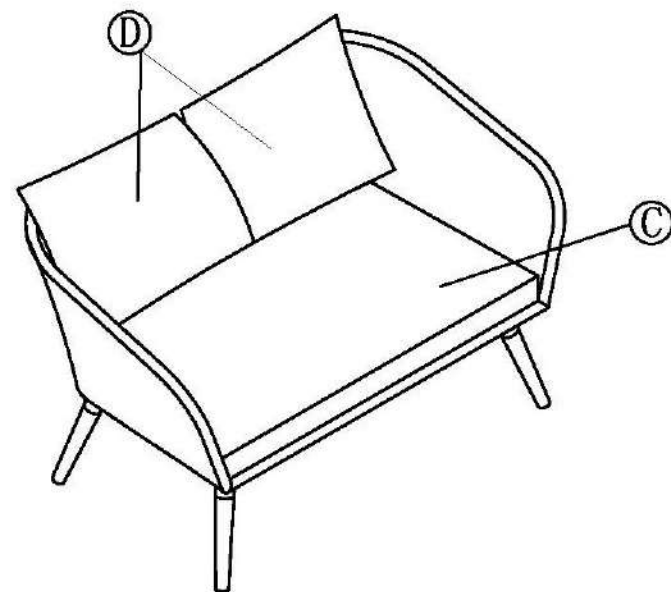

SL-2201M

2

A 1PC 	B 4PCS 	C 1PC
D 2PCS 	① 12PCS M6*20 	② 1PC M6

JardiLINE[®]
ARCHITECTE D'EXTÉRIEUR

MOREL SAS - 720 rue Blaise Pascal - 39000 LONS LE SAUNIER - France

SL-2201M

A  1PC	B  4PCS
①  12PCS M6*25	②  1PC M6