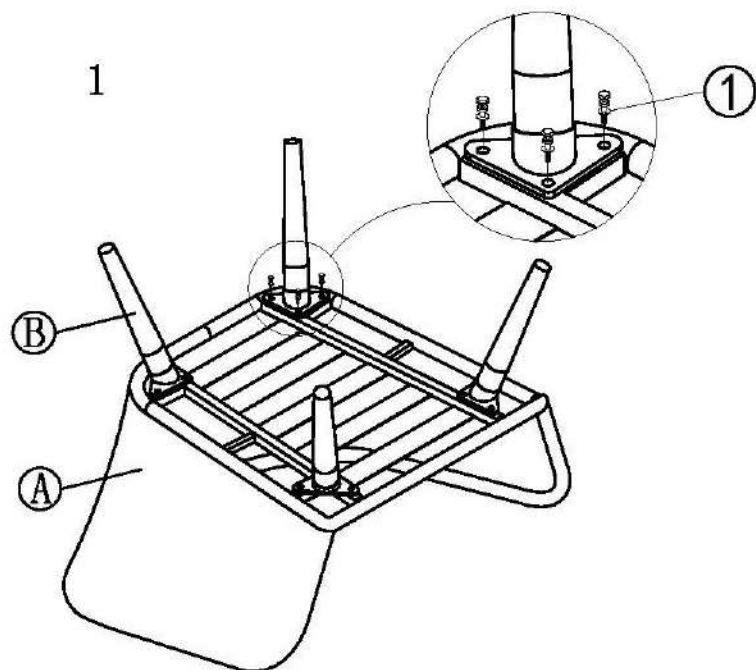

SL-2201M

A 1PC	B 4PCS	C 1PC
D 1PC	① 12PCS M6*20	② 1PC M6

JardiLINE®
ARCHITECTE D'EXTÉRIEUR

MOREL SAS - 720 rue Blaise Pascal - 39000 LONS LE SAUNIER - France