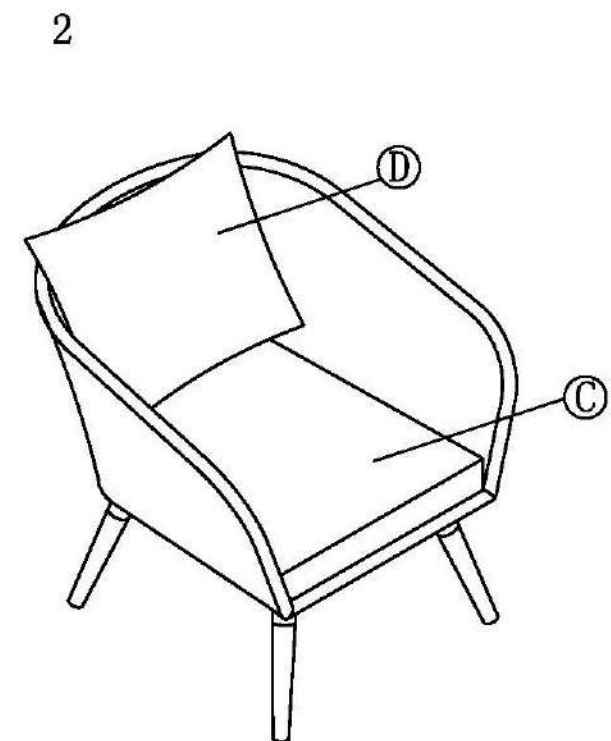

SL-2201M

A 1PC	B 4PCS	C 1PC
D 1PC	① 12PCS M6*20	② 1PC M6

JardiLINE®
ARCHITECTE D'EXTÉRIEUR

MOREL SAS - 720 rue Blaise Pascal - 39000 LONS LE SAUNIER - France