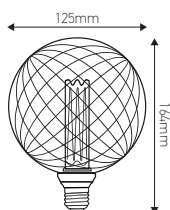

STRIE G125

CARMEN 3.5W E27 1800K 120lm Ambrée

3.5W

E27

1800
KELVIN

120
LUMEN

V. AC
220-240V
50/60Hz

5

Ref: 719036

EAN	3125467190365
Puissance	3.5W
Culot	E27
Température de couleur	1800K
Flux lumineux	120lm
Voltage	220 - 240V
mA	15mA
Température de fonctionnement	-20°C ~ 40°C
Angle de diffusion	360°
Cycle de commutation	15'000
IRC	≥80
Hg	0,0mg
Eclairage instantané	0 sec
Durée de vie	15'000 H
Finition	Ambrée
Dimensions	Ø125 x 164mm