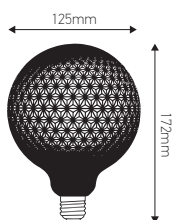

GLOBE LED G125

TATOO 6W E27 1800K 130lm

Ref: 719045

EAN	3125467190457
Puissance	6W
Culot	E27
Température de couleur	1800K
Flux lumineux	130lm
Voltage	220 - 240V
mA	31mA
Température de fonctionnement	-20°C ~ 40°C
Angle de diffusion	360°
Cycle de commutation	≥15'000
IRC	≥80
Hg	0,0mg
Eclairage instantané	0 sec
Durée de vie	15'000 H
Dimensions	125 x 172mm