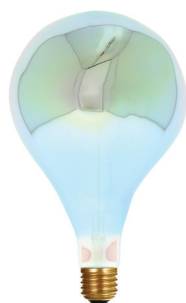

Ampoule IRISSE Filament LED

4W E27 1400K 40lm

Ref: 976643

EAN	3125469766438
Puissance	4W
Culot	E27
Température de couleur	1400K
Flux lumineux	40lm
Voltage	220-240V AC
mA	35mA
Température de fonctionnement	-20°C ~ 40°C
Angle de diffusion	360°
Cycle de commutation	≥7 500
IRC	≥80
Hg	0,0mg
Eclairage instantané	0 sec
Durée de vie	15 000 H
Dimensions	165 x 265mm