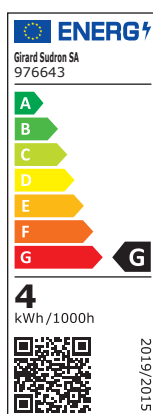

Ampoule IRISSE Filament LED

4W E27 1400K 40lm

Ref: 976643

EAN	3125469766438
Puissance	4W
Culot	E27
Température de couleur	1400K
Flux lumineux	40lm
Voltage	220-240V AC
mA	35mA
Température de fonctionnement	-20°C ~ 40°C
Angle de diffusion	360°
Cycle de commutation	≥7 500
IRC	≥80
Hg	0,0mg
Eclairage instantané	0 sec
Durée de vie	15 000 H
Dimensions	165 x 265mm