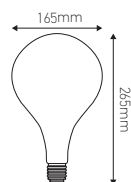

Ampoule IRISSE Filament LED

4W E27 1400K 40lm

Ref: 976643

EAN	3125469766438
Puissance	4W
Culot	E27
Température de couleur	1400K
Flux lumineux	40lm
Voltage	220-240V AC
mA	35mA
Température de fonctionnement	-20°C ~ 40°C
Angle de diffusion	360°
Cycle de commutation	≥7 500
IRC	≥80
Hg	0,0mg
Eclairage instantané	0 sec
Durée de vie	15 000 H
Dimensions	165 x 265mm