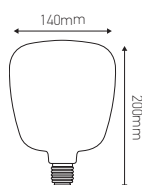

## Ampoule IRISSEE Candy Filament LED

4W E27

### Ref: 976648

EAN	3125469766483
Puissance	4W
Culot	E27
Voltage	220-240V AC
mA	35mA
Température de fonctionnement	-20°C ~ 40°C
Angle de diffusion	360°
Cycle de commutation	≥7 500
IRC	≥80
Hg	0,0mg
Eclairage instantané	0 sec
Durée de vie	15 000 H
Dimensions	140 x 200mm