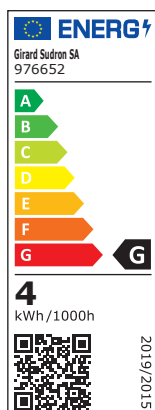

Ampoule crâne 3D

4W E27 1600K 20lm

Ref: 976652

EAN	3125469766520
Puissance	4W
Culot	E27
Température de couleur	1600K
Flux lumineux	20lm
Voltage	220-240V AC
mA	35mA
Température de fonctionnement	-20°C ~ 40°C
Angle de diffusion	360°
Cycle de commutation	≥7500
IRC	≥80
Hg	0,0mg
Eclairage instantané	0 sec
Durée de vie	15'000H
Dimensions	114 x 150mm