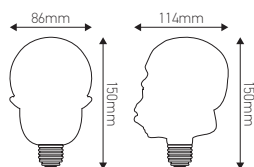

Ampoule crâne 3D

4W E27 1600K 20lm

Ref: 976652

EAN	3125469766520
Puissance	4W
Culot	E27
Température de couleur	1600K
Flux lumineux	20lm
Voltage	220-240V AC
mA	35mA
Température de fonctionnement	-20°C ~ 40°C
Angle de diffusion	360°
Cycle de commutation	≥7500
IRC	≥80
Hg	0,0mg
Eclairage instantané	0 sec
Durée de vie	15'000H
Dimensions	114 x 150mm