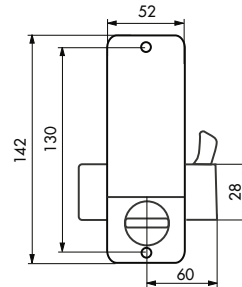

Verrou de sûreté / À COMBINAISON

Serrure de haute sûreté spécialement conçue pour les salles de sports, entrées d'immeubles, portes collectives.

072691

072697

072692

Description / Description / Descripción

Coffre en alliage moulé. Mécanisme à combinaison modifiable de 2 à 8 chiffres ou lettres. 8000 combinaisons possibles. Modification de la combinaison rapide. Réversible droite / gauche. Pour porte épaisseur 32 à 55 mm maxi.

Moulded alloy body. Removing combination mechanism from 2, 8 numbers. 8 000 combination available. Easy duty to change combination. Left or right hand. For door thickness 32 to 55 mm.

Caja de aleación moldeada. Mecanismo con combinación modificable de 2 a 8 cifras o letras. 8.000 combinaciones posibles. Modificación de la combinación rápida. Reversible derecha/izquierda. Para puerta 32 a 55 mm.