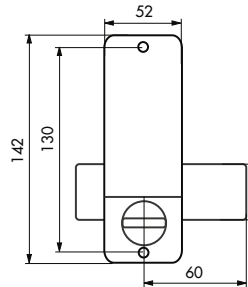

Verrou de sûreté / À COMBINAISON

Serrure de haute sûreté spécialement conçue pour les salles de sports, entrées d'immeubles, portes collectives.

072691

072697

072692

Description / Description / Descripción

Coffre en alliage moulé. Mécanisme à combinaison modifiable de 2 à 8 chiffres ou lettres. 8000 combinaisons possibles. Modification de la combinaison rapide. Réversible droite / gauche. Pour porte épaisseur 32 à 55 mm maxi.

Moulded alloy body. Removing combination mechanism from 2, 8 numbers. 8 000 combination available. Easy duty to change combination. Left or right hand. For door thickness 32 to 55 mm.

Caja de aleación moldeada. Mecanismo con combinación modificable de 2 a 8 cifras o letras. 8.000 combinaciones posibles. Modificación de la combinación rápida. Reversible derecha/izquierda. Para puerta 32 a 55 mm.