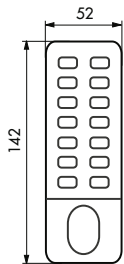

Verrou de sûreté / À COMBINAISON

Serrure de haute sûreté spécialement conçue pour les salles de sports, entrées d'immeubles, portes collectives.

072691

072697

072692

Description / Description / Descripción

Coffre en alliage moulé. Mécanisme à combinaison modifiable de 2 à 8 chiffres ou lettres. 8000 combinaisons possibles. Modification de la combinaison rapide. Réversible droite / gauche. Pour porte épaisseur 32 à 55 mm maxi.

Moulded alloy body. Removing combination mechanism from 2, 8 numbers. 8 000 combination available. Easy duty to change combination. Left or right hand. For door thickness 32 to 55 mm.

Caja de aleación moldeada. Mecanismo con combinación modificable de 2 a 8 cifras o letras. 8.000 combinaciones posibles. Modificación de la combinación rápida. Reversible derecha/izquierda. Para puerta 32 a 55 mm.