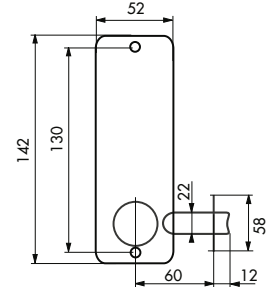

Verrou de sûreté / À COMBINAISON

Serrure de haute sûreté spécialement conçue pour les salles de sports, entrées d'immeubles, portes collectives.

072691

072697

072692

Description / Description / Descripción

Coffre en alliage moulé. Mécanisme à combinaison modifiable de 2 à 8 chiffres ou lettres. 8000 combinaisons possibles. Modification de la combinaison rapide. Réversible droite / gauche. Pour porte épaisseur 32 à 55 mm maxi.

Moulded alloy body. Removing combination mechanism from 2, 8 numbers. 8 000 combination available. Easy duty to change combination. Left or right hand. For door thickness 32 to 55 mm.

Caja de aleación moldeada. Mecanismo con combinación modificable de 2 a 8 cifras o letras. 8.000 combinaciones posibles. Modificación de la combinación rápida. Reversible derecha/izquierda. Para puerta 32 a 55 mm.