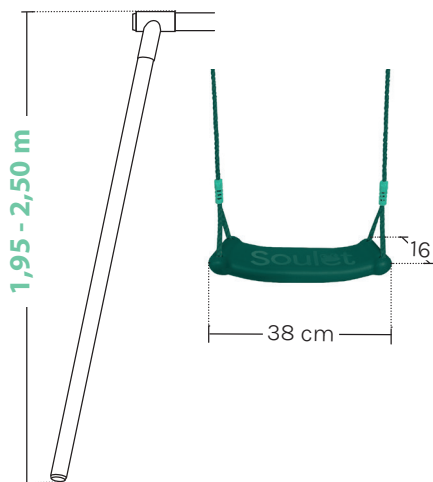

5969

BALANÇOIRE PLASTIQUE

3-12 ans

La balançoire : un jeu de plein-air dont les enfants ne se lassent pas ! Cette balançoire SOULET est faite pour eux !

- Dimensions de l'assise : 38 x 16 cm.

Conçu en France.

Conforme à la réglementation Jouet en vigueur

Emplacement de l'agrès sur le portique :

- Si votre balançoire est placée à côté d'un élément de balancement libre (corde, échelle...) alors a = 45 cm.
- Si votre balançoire est placée à côté d'un élément doté de suspentes rigides (balancelle, vis à vis...) ou à côté d'un élément semi-flexible (balançoire, trapèze...) alors a = 30 cm.
- S'adapte à tout type de portique H. 1,95 - 2,50 m.

ASSISE : VERT FONCÉ.

ANNEAU RENFORCÉ PAR UNE ÂME MÉTALLIQUE (AGRÈS VENDU SANS CROCHET MOUSQUETON).

HAUTEUR RÉGLABLE.

FORME DOUCE.

0,75 kg

9 cm
38 cm
16 cm

Attention.

- Réservé à un usage familial en extérieur.
- Ne convient pas aux enfants de moins de 36 mois.
- Pour enfants de 3 à 12 ans (50 kg max).
- Fabriqué en Chine.