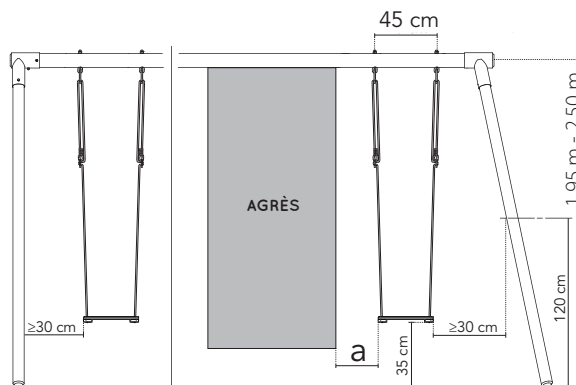

5969

BALANÇOIRE PLASTIQUE

3-12 ans

La balançoire : un jeu de plein-air dont les enfants ne se lassent pas ! Cette balançoire SOULET est faite pour eux !

- Dimensions de l'assise : 38 x 16 cm.

Conçu en France.

Conforme à la réglementation Jouet en vigueur

Emplacement de l'agrès sur le portique :

- Si votre balançoire est placée à côté d'un élément de balancement libre (corde, échelle...) alors a = 45 cm.
- Si votre balançoire est placée à côté d'un élément doté de suspentes rigides (balancelle, vis à vis...) ou à côté d'un élément semi-flexible (balançoire, trapèze...) alors a = 30 cm.
- S'adapte à tout type de portique H. 1,95 - 2,50 m.

ASSISE : VERT FONCÉ.

ANNEAU RENFORCÉ PAR UNE ÂME MÉTALLIQUE (AGRÈS VENDU SANS CROCHET MOUSQUETON).

HAUTEUR RÉGLABLE.

FORME DOUCE.

0,75 kg

9 cm
38 cm
16 cm

Attention.

- Réservé à un usage familial en extérieur.
- Ne convient pas aux enfants de moins de 36 mois.
- Pour enfants de 3 à 12 ans (50 kg max).
- Fabriqué en Chine.