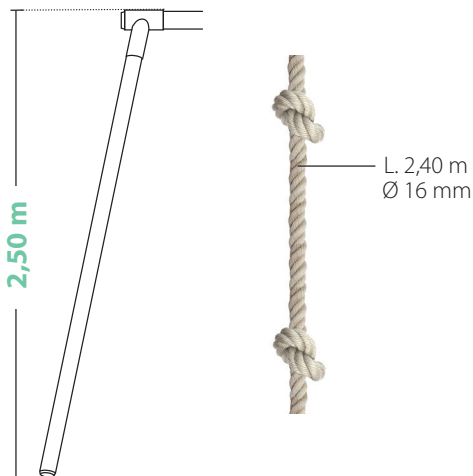

5867

CORDE À NŒUDS

3-12 ans

En route vers le sommet ! Qui aura assez de force et d'agilité pour venir à bout de cette corde à noeuds Soulet ?

- En polypropylène imitation chanvre.
- Ø 1,6 x 240 cm.

Emplacement de l'agrès sur le portique :

- Votre corde doit être placée à 45 cm de tout autre agrès et à 30 cm de la structure de votre portique.
- S'adapte à tout type de portique H. 2,50 m.

NOEUDS POUR AIDER À GRIMPER À LA CORDE.

SOLIDE ANNEAU MÉTALLIQUE (AGRÈS VENDU SANS CROCHET MOUSQUETON).

FIXATION AU SOL.

UN AGRÈS IDÉAL POUR DÉVELOPPER LA FORCE ET L'AGILITÉ DES ENFANTS.

0,7 kg

12 cm
36 cm
12 cm

Info magasin :
• PCB = multiple de 12.
• Box présentoir 17,5 x 58,5 x H. 40,5 cm (suivant stock disponible).