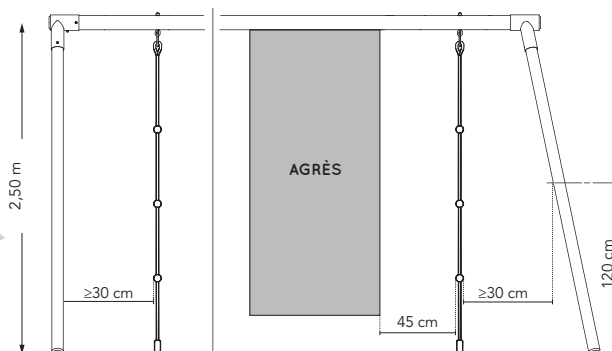

5867

CORDE À NŒUDS

3-12 ans

En route vers le sommet ! Qui aura assez de force et d'agilité pour venir à bout de cette corde à noeuds Soulet ?

- En polypropylène imitation chanvre.
- Ø 1,6 x 240 cm.

Emplacement de l'agrès sur le portique :

- Votre corde doit être placée à 45 cm de tout autre agrès et à 30 cm de la structure de votre portique.
- S'adapte à tout type de portique H. 2,50 m.

NOEUDS POUR AIDER À GRIMPER À LA CORDE.

SOLIDE ANNEAU MÉTALLIQUE (AGRÈS VENDU SANS CROCHET MOUSQUETON).

FIXATION AU SOL.

UN AGRÈS IDÉAL POUR DÉVELOPPER LA FORCE ET L'AGILITÉ DES ENFANTS.

0,7 kg

12 cm
36 cm
12 cm

Info magasin :
• PCB = multiple de 12.
• Box présentoir 17,5 x 58,5 x H. 40,5 cm (suivant stock disponible).