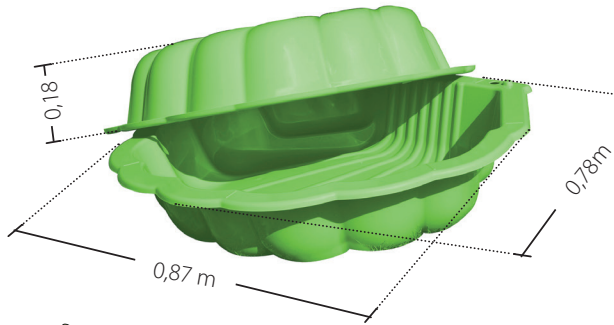

Ref. 772717

BAC À SABLE COQUILLE

0,78 x 0,87 x H. 0,18 m

18 et +
mois

x2
35 kg
max.

Conforme à la réglementation
Jouet en vigueur

Refermable

En forme de coquillage

Sable non inclus. Quantité conseillée :

x6 max.
Sac de sable de 15 kg

Livré en kit. À monter soi-même.

21 cm
87 cm
78 cm

4 kg

Prix
TTC.

Visuels non contractuels

ATTENTION !