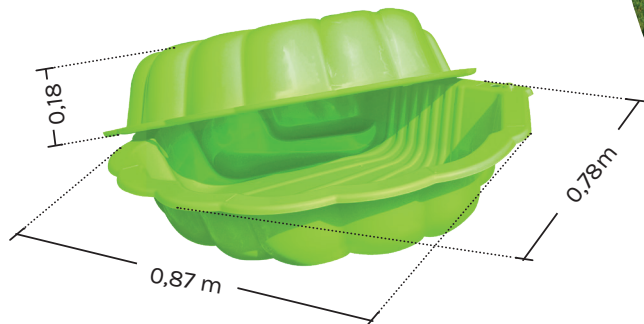

772717

COQUILLE BAC À SABLE

18 +
mois

Construction, parcours, dessin, on peut tout faire avec le sable. Ce bac est composée de 2 parties, ce qui en fait un bac facilement et rapidement refermable, pour garantir un sable propre et sec.

- Sable non inclus. Quantité conseillée : maximum 6 sacs Soulet d'environ 15 kg de sable.
- Matière : plastique.
- Vendu sans accessoire. Suggestion de présentation.

Conforme à la réglementation Jouet en vigueur

Équipement inclus :

PRODUIT COMPOSÉ DE DEUX BACS.

BAC À SABLE REFERMABLE.

BACS EN FORME DE COQUILLAGE

JOUER DANS UN BAC À SABLE AMÈNE À DÉVELOPPER L'IMAGINATION ET LA MOTRICITÉ FINE DES ENFANTS.

4 kg

↓ 21 cm
→ 87 cm
↗ 78 cm