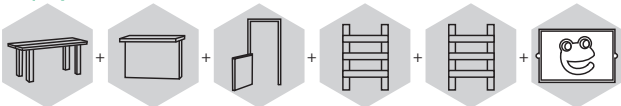

Équipement inclus :

UN DESIGN ORIGINAL, FAÇON ROULOTTE, AVEC DES ROUES FIXES.

DEUX TERRASSES COUVERTES, L'UNE AVEC UN COMPTOIR ET L'AUTRE AVEC UN BANC.

UN PORTILLON 45 X 109 CM, ET 1 FENÊTRE 98,5 X 56,5 CM, ET 3 FENÊTRES AVEC PLEXI 36 X 36 CM.

PANNEAUX PRÉASSEMBLÉS, FACILITANT LE MONTAGE. KIT DE SCELLEMENT INCLUS (BÉTON NON FOURNI).

135,5 kg

↓ 38,5 cm
→ 140 cm
↘ 115 cm

Attention.

- Réservé à un usage familial en extérieur.
- Ne convient pas aux enfants de moins de 36 mois.
- Pour enfants de 3 à 12 ans (50 kg max).

Visuels non contractuels