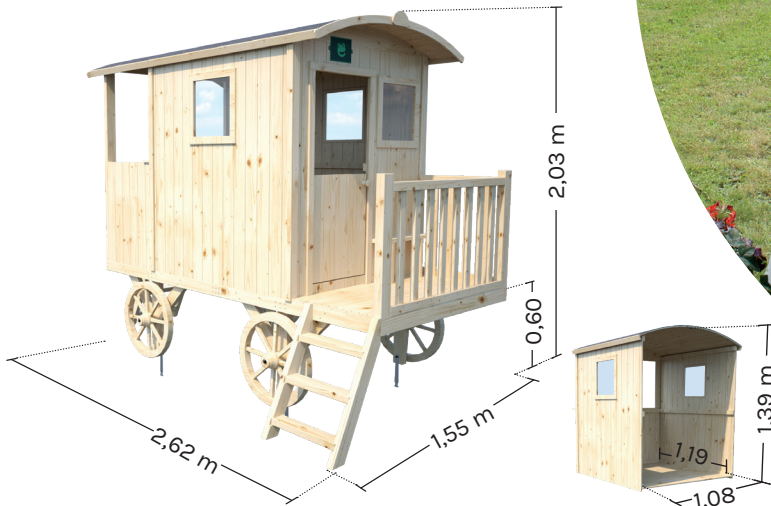

506000

CARRY

3-12
ans

Tout le monde embarque dans la roulotte Carry, tous les enfants âgés de 3 à 12 ans sont les bienvenus ! Avec les deux petites terrasses de chaque côté, les enfants pourront y grimper jusqu'à 4 !

- Produit en kit, à monter soi-même : 4h de temps de montage pour 2 adultes.
- Toit protégé par un feutre bitumeux.
- Bois brut, à protéger avec un produit adapté, et garanti 2 ans*.
- Epaisseur du bois : 11 mm.
- Vendue non peinte et sans accessoire. Suggestion de présentation.

Équipement inclus :

UN DESIGN ORIGINAL, FAÇON ROULOTTE, AVEC DES ROUES FIXES.

DEUX TERRASSES COUVERTES, L'UNE AVEC UN COMPTOIR ET L'AUTRE AVEC UN BANC.

UN PORTILLON 45 X 109 CM, ET 1 FENÊTRE 98,5 X 56,5 CM, ET 3 FENÊTRES AVEC PLEXI 36 X 36 CM.