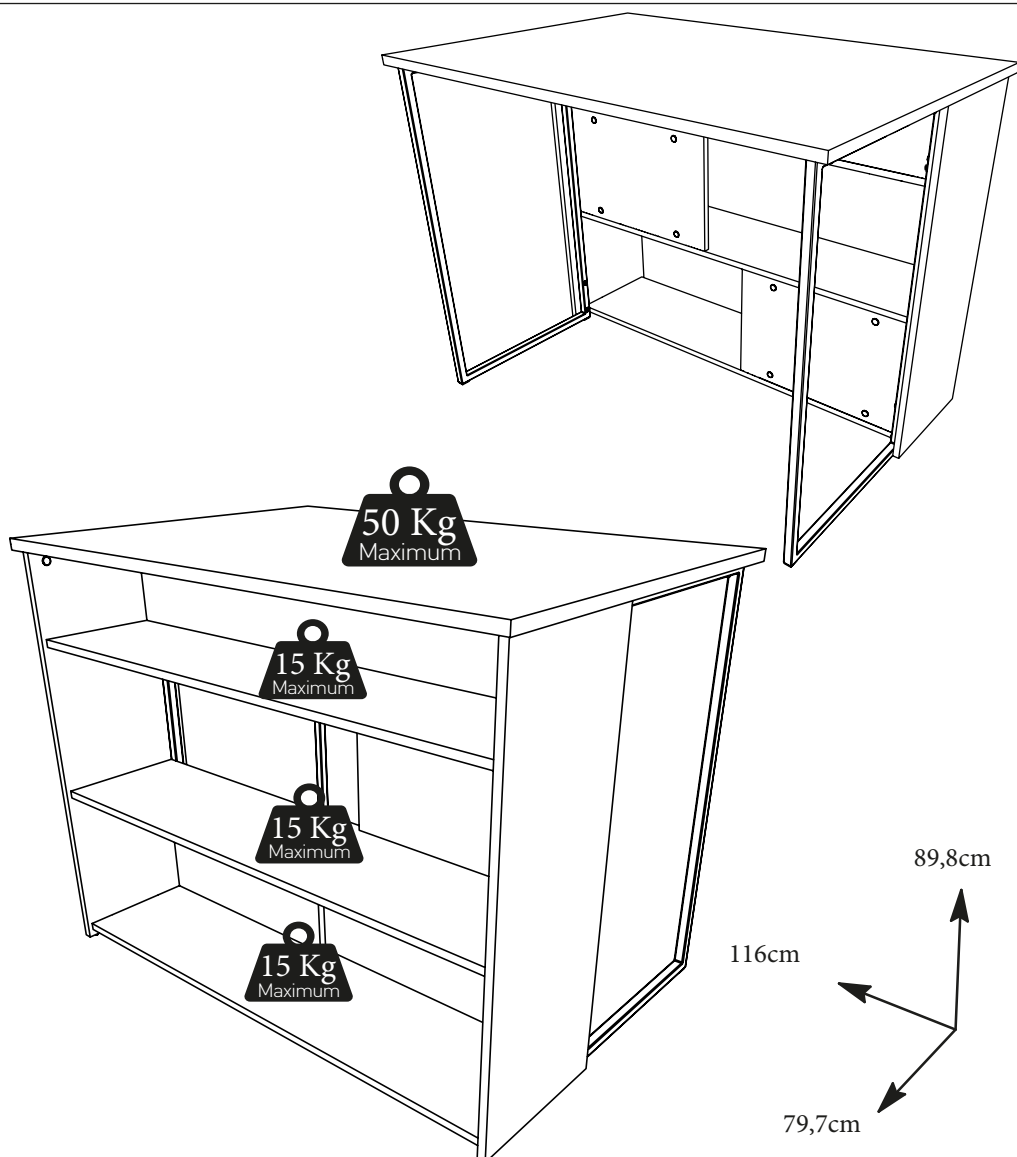

ÎLOT CUISINE