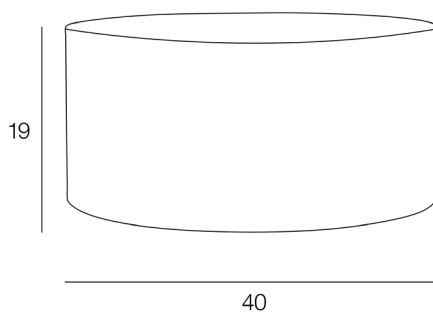

CYLINDRE D40 SHINE

AJ.CYL.D40-H19.E27.SHI.PAI

CODE COREP : 513471

EAN 13 :  3 188000 650115

Rue Radio-Londres
CS50001 - 33323 BÈGLES CEDEX (FRANCE)
France : contactpro@corep.com
Export : export@corep.com
www.corep.com

Coloris : shine paillettes E27

Color : shiny sparkles

Description : Abat-jour cylindre matière sur contrecollé transparent.

Textured fabric cylinder shade on transparent laminate.

POIDS NET/NET WEIGHT : 320 gr

COLIS 1 TYPO_PACK_THERMO

L40xP40xH19 cm

POIDS BRUT/GROSS WEIGHT : 340 gr