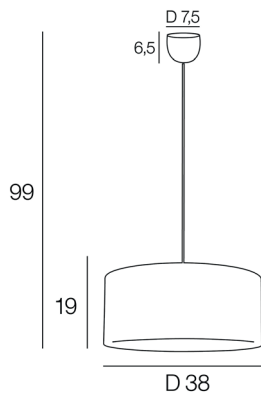

CYLINDRE COTON D38

SUSP.CYL.D38-H19.COT.PET

CODE COREP : 652260

EAN 13 :

Rue Radio-Londres
CS50001 - 33323 BÈGLES CEDEX (FRANCE)
France : contactpro@corep.com
Export : export@corep.com
www.corep.com

Coloris : Pétrole

E27 - 100W

Color : petrole

Description : Suspension cylindre en coton.

Cotton cylinder pendant light.

AMPOULE
CONSEILLÉE
Suggested bulb

G80
654322
10507

POIDS NET/NET WEIGHT : 400 gr

COLIS 1 THERMO

L38xP38xH19 cm

POIDS BRUT/GROSS WEIGHT : 410 gr