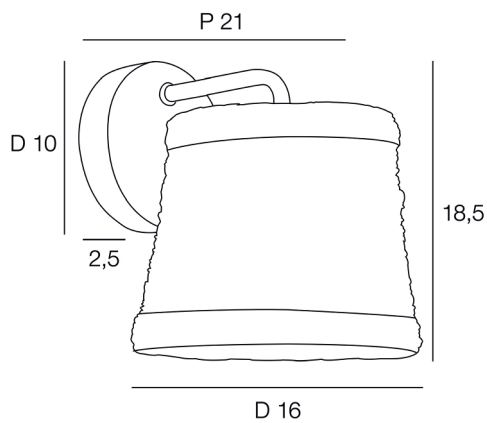

NUDE

APP.E14.MET&ROT.NUDE.NAT

CODE COREP : 655865

EAN 13 :

Rue Radio-Londres
CS50001 - 33323 BÈGLES CEDEX (FRANCE)
France : contactpro@corep.com
Export : export@corep.com
www.corep.com

Coloris : naturel E14 - 40W

Color : natural

Description : Applique base métal. Abat-jour tambour en ficelle tressée.

Metal base wall light. Woven string drum lampshade.

AMPOULE
CONSEILLÉE
Suggested bulb

P45
654300
10501

POIDS NET/NET WEIGHT : 373 gr

COLIS 1 COLOR_BOX

L17,50xP17,50xH20,50 cm

POIDS BRUT/GROSS WEIGHT : 435 gr