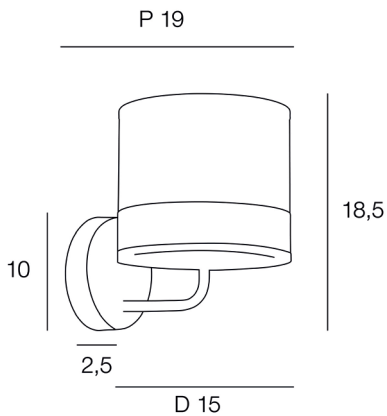

E14 - 40W

Color : white

AMPOULE
CONSEILLÉE
Suggested bulb

P45
654300
10501

Description : Applique base ronde en métal peint. Abat-jour cylindre en coton avec décoration effet bois. Deux possibilités de fixation : montante ou descendante.

Painted metal round base wall light, with cotton and wood effect cylinder lampshade. Two possibilities of fixation : ascending or descending.

POIDS NET/NET WEIGHT : 300 gr

COLIS 1 WHITE_BOX

L22xP15,50xH22 cm

POIDS BRUT/GROSS WEIGHT : 485 gr