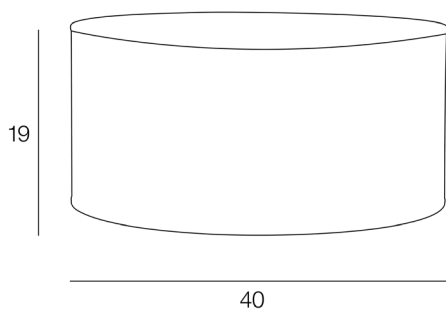

CYLINDRE D40 SAUGE

AJ.CYL.D40-H19.E27.COT.SAUG

CODE COREP : 655344

EAN 13 :

Rue Radio-Londres
CS50001 - 33323 BÈGLES CEDEX (FRANCE)
France : contactpro@corep.com
Export : export@corep.com
www.corep.com

Coloris : sauge E27

Color : sage

Description : Abat-jour cylindre réversible en coton sur contrecollé transparent.

Cotton reversible cylinder lampshade on transparent laminate.

POIDS NET/NET WEIGHT : **280 gr**

COLIS 1 TYPO_PACK_THERMO

L40xP40xH19 cm

POIDS BRUT/GROSS WEIGHT : **280 gr**