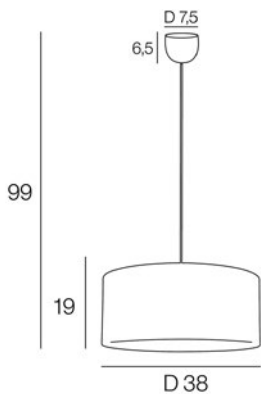

CYLINDRE PERCALE D38

SUSP.CYL.D38-H19.PERC.BLANC

CODE COREP : 655728

EAN 13 :

3 188000 771575

Rue Radio-Londres
CS50001 - 33323 BÈGLES CEDEX (FRANCE)
France : contactpro@corep.com
Export : export@corep.com
www.corep.com

Coloris : blanc

E27 - 15

Color : white

Description : Suspension cylindre en percale.

Percale cylinder pendant light.

AMPOULE
CONSEILLÉE
Suggested bulb

G80
654322
10507

3 188000 760166

POIDS NET/NET WEIGHT : 410 gr

COLIS 1 THERMO

L38xP38xH19 cm

POIDS BRUT/GROSS WEIGHT : 420 gr