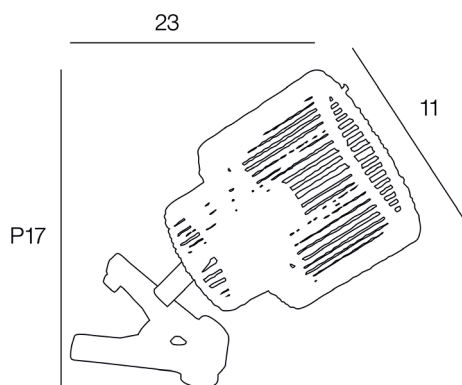

CANCUN

SPOT.PIN.E14.MET&CORD.CANCUN

CODE COREP : 656523

EAN 13 :

3 188000 776129

Rue Radio-Londres
CS50001 - 33323 BÈGLES CEDEX (FRANCE)
France : contactpro@corep.com
Export : export@corep.com
www.corep.com

Coloris : naturel

E14 - 40W

Color : natural

AMPOULE
CONSEILLÉE
Suggested bulb

P45
654300
10501

3 188000 759948

Description : Spot à pince E14 avec câble, abat-jour en cordelette de papier tressé naturel. Tête articulée et pince en plastique.

E14 clip spot with cable, shade in natural woven paper cord. Articulated head and plastic clamp.

POIDS NET/NET WEIGHT : 240 gr

COLIS 1 COLOR_BOX

L12xP12xH18 cm

POIDS BRUT/GROSS WEIGHT : 375 gr