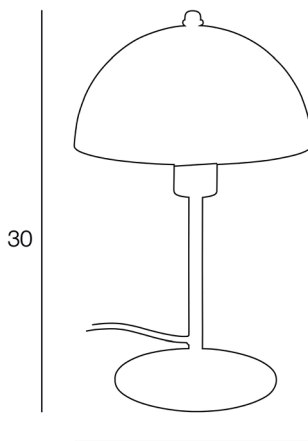

ICONE

LPE.E14.MET.ICONE.SIL

CODE COREP : 656531

EAN 13 :

3 188000 776259

Rue Radio-Londres
CS50001 - 33323 BÈGLES CEDEX (FRANCE)
France : contactpro@corep.com
Export : export@corep.com
www.corep.com

Coloris : silver

E14 - 15W

AMPOULE
CONSEILLÉE
Suggested bulb

P45
654300
10501

3 188000 759948

Color : silver

Description : Lampe rétro forme champignon design style années 70. Base ronde en métal peint et abat-jour forme dôme métal.

Retro mushroom-shaped design lamp in the 70s style. Round base in painted metal and dome-shaped shade in metal.

D 18,5

POIDS NET/NET WEIGHT : 740 gr

COLIS 1 COLOR_BOX

L19xP9,50xH18,30 cm

POIDS BRUT/GROSS WEIGHT : 945 gr