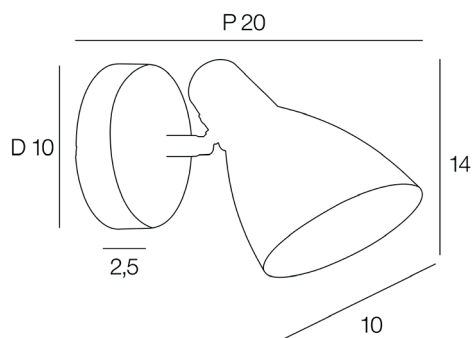

Coloris : matt black

E14 - 15W

Color : noir mat

AMPOULE  
CONSEILLÉE

P45  
654300  
10501

3 188000 759948

Description : Spot 1L style années 50. Base ronde en métal avec finition laiton et abat-jour orientable en métal peint. Tête orientable.

1 light 50s style spotlight. Round metal base with brass finish and adjustable shade in painted metal.

POIDS NET/NET WEIGHT : 300 gr

COLIS 1 COLOR\_BOX

L13xP11xH13,50 cm

POIDS BRUT/GROSS WEIGHT : 370 gr