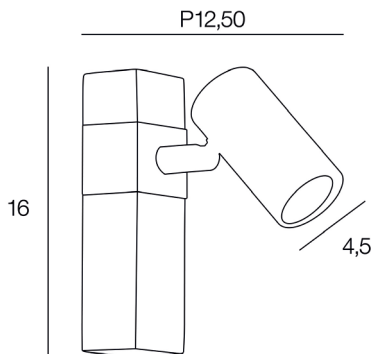

AALTO 1L

SPOT.E27.BOIS.FSC.AALTO.1L.CHE

CODE COREP : 657156

EAN 13 :

Rue Radio-Londres
CS50001 - 33323 BÈGLES CEDEX (FRANCE)
France : contactpro@corep.com
Export : export@corep.com
www.corep.com

Coloris : chêne/noir E27 - 40W

Color : oak/black

Description : Spot 1L base rectangulaire en bois naturel certifié FSC®. Cache douille en métal peint. Tête articulée.

Spotlight 1L rectangular base in FSC® certified natural wood. Socket cover in painted metal. Articulated head.

AMPOULE
CONSEILLÉE
Suggested bulb

G80
654322
10507

POIDS NET/NET WEIGHT : 380 gr

COLIS 1 COLOR BOX

L14,50xP6,50xH17,50 cm

POIDS BRUT/GROSS WEIGHT : 450 gr