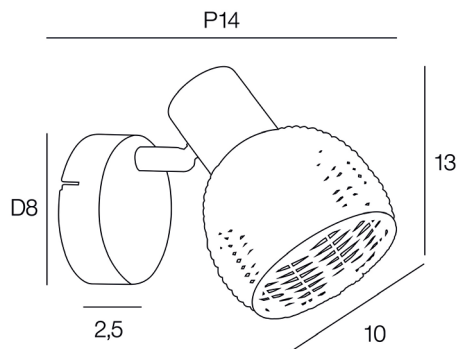

E14 - 40W

Color : natural

Description : Spot 1L base métal, tête articulée forme boule en rotin tressé à la main.

Spot 1L metal base, articulated head in the shape of a ball in hand-woven rattan.

AMPOULE
CONSEILLÉE

P45
654300
10501

POIDS NET/NET WEIGHT : 180 gr

COLIS 1 COLOR_BOX

L11xP11xH12 cm

POIDS BRUT/GROSS WEIGHT : 270 gr