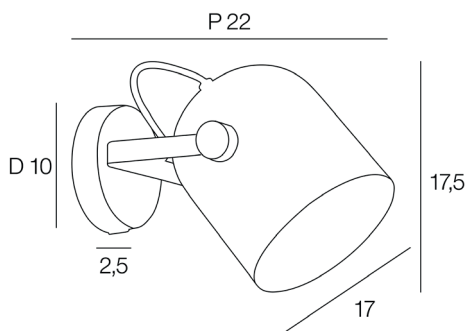

Coloris : noir mat E27 - 40W

Color : matt black

Description : Applique en métal peint. Tête articulée. Equipée de deux caches vis en bois et d'un interrupteur sur la base.

Painted metal wall light with two screw covers and switch on the base. Articulated head.

AMPOULE
CONSEILLÉE
Suggested bulb

P45
654301
10502

POIDS NET/NET WEIGHT : 540 gr

COLIS 1 COLOR_BOX

L14xP14xH24 cm

POIDS BRUT/GROSS WEIGHT : 610 gr