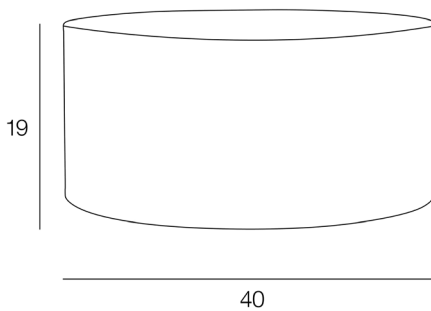

CYLINDRE D40 BOUCLETTE

AJ.CYL.D40-H19.E27.BOUCKETTE

CODE COREP : 656467

EAN 13 :

Rue Radio-Londres
CS50001 - 33323 BÈGLES CEDEX (FRANCE)
France : contactpro@corep.com
Export : export@corep.com
www.corep.com

Coloris : bouclette E27

Color : loop

Description : Abat-jour cylindre réversible en coton sur contrecollé transparent.

Cotton reversible cylinder lampshade on transparent laminate.

POIDS NET/NET WEIGHT : 320 gr

COLIS 1 TYPO_PACK_THERMO

L40xP40xH19 cm

POIDS BRUT/GROSS WEIGHT : 340 gr