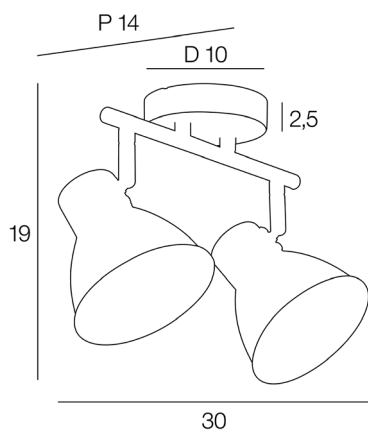

Coloris : noir mat

2XE14 - 40W

Color : matt black

Description : Spot 2L en métal peint base ronde et têtes orientables.

2 lights painted metal round base spotlight and adjustable heads.

AMPOULE  
CONSEILLÉE  
Suggested bulb

P45  
654300  
10501

3 188000 759948

POIDS NET/NET WEIGHT : 600 gr

COLIS 1 COLOR\_BOX

L27xP12,50xH19 cm

POIDS BRUT/GROSS WEIGHT : 750 gr