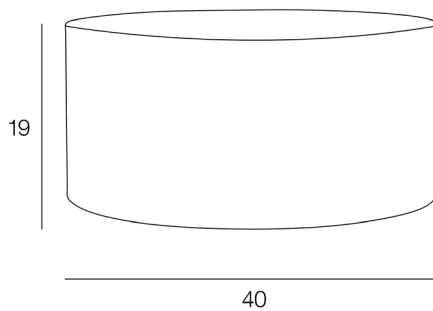

Coloris : noir E27

Color : black

Description : Abat-jour cylindre réversible en coton sur contrecollé transparent.

Cotton reversible cylinder lampshade on transparent laminate.

POIDS NET/NET WEIGHT : 320 gr

COLIS 1 TYPO_PACK_THERMO

L40xP40xH19 cm

POIDS BRUT/GROSS WEIGHT : 340 gr