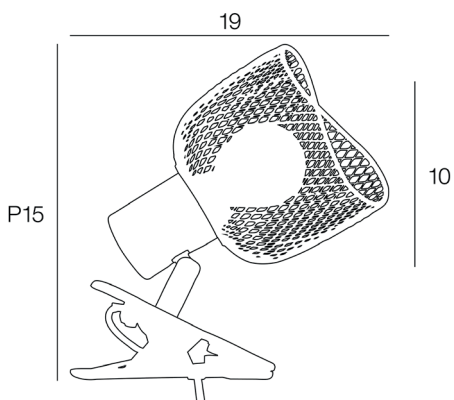

Coloris : blanc E14 - 25W

Color : white

AMPOULE  
CONSEILLÉE  
Suggested bulb

**P45**  
**654300**  
10501

Description : Spot à pince base métal avec abat-jour en métal grillagé peint et finition effet bois. Tête articulée et pince en plastique.

Metal base clip spot with painted mesh lampshade and wood effect finition. Articulated head and plastic clamp.

POIDS NET/NET WEIGHT : 300 gr

COLIS 1 COLOR\_BOX

L13,50xP11,50xH13,50 cm

POIDS BRUT/GROSS WEIGHT : 370 gr