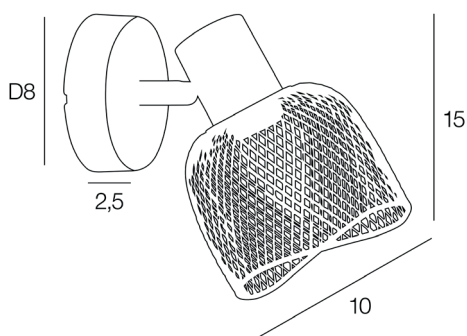

Coloris : blanc E14 - 25W

Color : white

Description : Spot 1L base ronde en métal et finition effet bois. Abat-jour en métal grillagé peint. Tête orientable.

Spotlight 1L round metal base and wood effect finish. Painted wire mesh shade. Adjustable head.

AMPOULE  
CONSEILLÉE  
Suggested bulb

P45  
654300  
10501

 3 188000 759948

P 16

POIDS NET/NET WEIGHT : 220 gr

COLIS 1 COLOR\_BOX

L10,50xP10,50xH12,50 cm

POIDS BRUT/GROSS WEIGHT : 283 gr