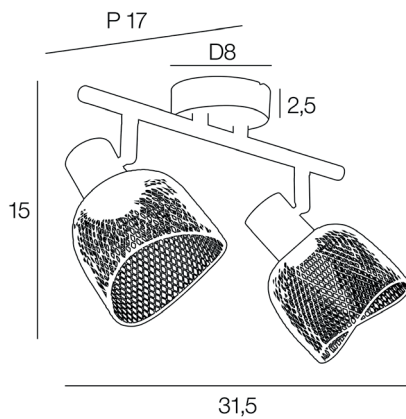

OTTAWA 2L

SPOT.E14.MET.OTTAWA.2L.BLC

CODE COREP : 656723

EAN 13 :  3 188000 778215

Rue Radio-Londres
CS50001 - 33323 BÈGLES CEDEX (FRANCE)
France : contactpro@corep.com
Export : export@corep.com
www.corep.com

Coloris : blanc

2XE14 - 25W

AMPOULE
CONSEILLÉE
Suggested bulb

P45
654300
10501

 3 188000 759948

Color : white

Description : Spot 2L base ronde en métal et finition effet bois. Abat-jour en métal grillagé peint. Tête orientable.

Spotlight 2L round metal base and wood effect finish. Painted wire mesh shade. Adjustable head.

POIDS NET/NET WEIGHT : 440 gr

COLIS 1 COLOR_BOX

L32xP10,50xH13,50 cm

POIDS BRUT/GROSS WEIGHT : 545 gr